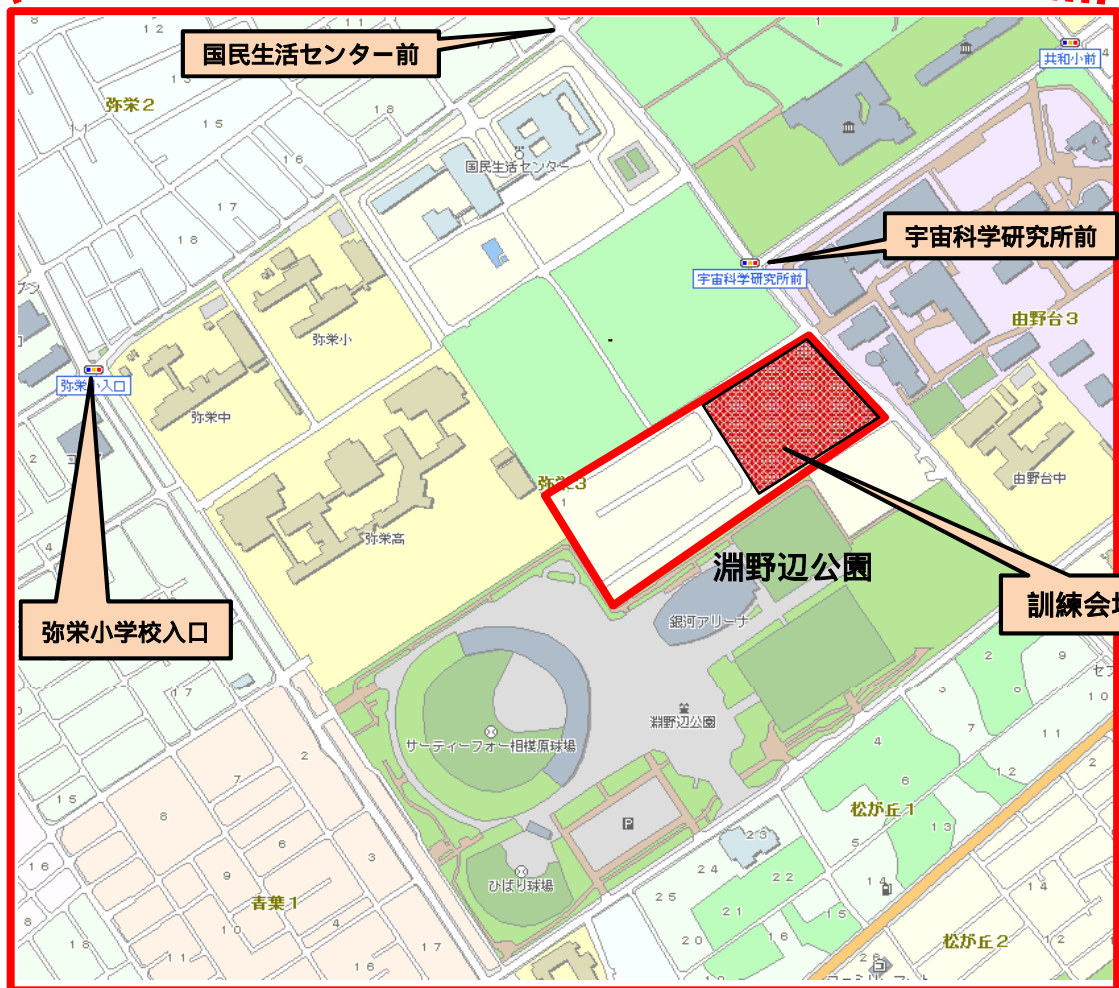

# 相模原市会場 案内図

## 【会場へのアクセス】

JR 淵野辺駅(南口)からバス、「市立博物館前」下車徒歩3分又は「弥栄」下車徒歩9分

JR 相模原駅(南口)からバス、「淵野辺公園」下車徒歩3分

小田急線相模大野駅(北口)からバス、「淵野辺公園」下車徒歩3分

JR 上溝駅からバス、「弥栄」下車徒歩9分

**会場に駐車場はありません。公共交通機関をご利用ください。**