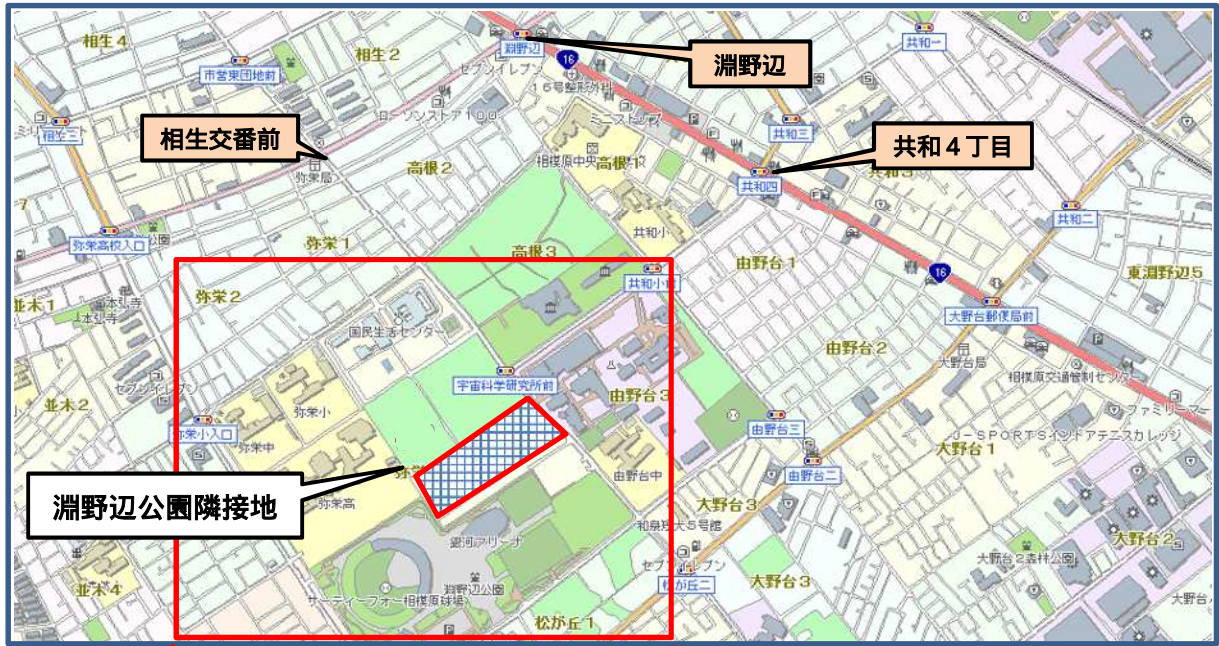

# 相模原市会場 案内図

## 【会場へのアクセス】

JR 淵野辺駅(南口)からバス、「市立博物館前」下車徒歩3分又は「弥栄」下車徒歩9分

JR 相模原駅(南口)からバス、「淵野辺公園」下車徒歩3分

小田急線相模大野駅(北口)からバス、「淵野辺公園」下車徒歩3分

JR 上溝駅からバス、「弥栄」下車徒歩9分

**会場に駐車場はありません。公共交通機関をご利用ください。**